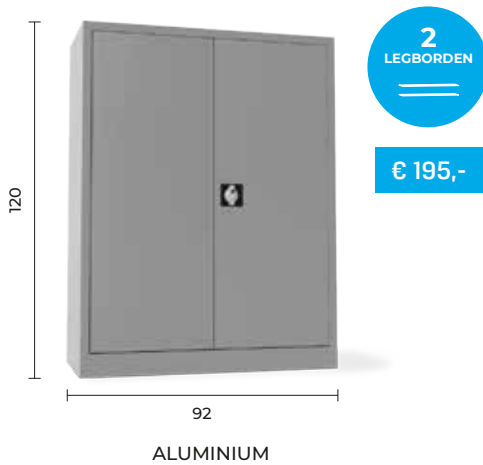

NPR 1813

Zitdiepte Verstelbaar	40 - 52 cm
Zithoogte Verstelbaar	41 - 55 cm
Armleggers Verstelbaar	4D NPR

PRIJS

NEN	€ 429,-
NPR	€ 529,-

TOELICHTING .

Deze bureaustoel is voorzien van diverse instelmogelijkheden en geheel naar eigen wensen in te stellen. De bureaustoel INOFEC Flow Net is leverbaar in zwart.

CO₂-PRESTATIELADDER

INOFEC

STANDAARD

ALLES OP EEN RIJ .

TOELICHTING .

De roldeurkast wordt compleet geleverd met kunststof lamellen, verstelbare legborden en een Cyberlock kwaliteitsslot met 2 sleutels.

- ✓ De 120x74 en 120x105 zijn uit te voeren met een 25mm topblad in wit, grijs eiken of donker beuken
- ✓ Verstelbare legborden zijn geschikt voor het inhangen laterale A4 hangmappen
- ✓ Uitgevoerd met krasvaste epoxy lak in aluminium, zwart, wit of grijs
- ✓ Magneetstrip zorgt voor een perfecte sluiting van de roldeuren
- ✓ Afmetingen 120x74x46, 100x180x40, 120x105x46 en 120x195x46
- ✓ Dikte materiaal is 0,7 mm
- ✓ Draagvermogen per legbord circa 50 kg
- ✓ Extra legborden voor deze kasten zijn los bij te bestellen
- ✓ Uitgevoerd met stelvoetjes
- ✓ 120x74, 120x105 en 120x195 zijn uit te voeren met een uittrekframe voor hangmappen

DELUXE

ALLES OP EEN RIJ .

TOELICHTING .

De draaideurkast wordt geleverd met verstelbare legborden en een Ronis kwaliteitsslot met 2 sleutels.

- ✓ Verstelbare legborden zijn geschikt voor het inhangen van laterale A4 hangmappen
- ✓ Uitgevoerd met krasvaste epoxylak in aluminium, zwart, wit, of grijs
- ✓ Kast is volledig gelast
- ✓ Afmetingen 80x100x38, 80x180x38, 92x120x42 en 92x194x42
- ✓ Dikte materiaal is 0,7 mm
- ✓ Draagvermogen per legbord is circa 50 kg
- ✓ Extra legborden voor deze kasten zijn los bij te bestellen