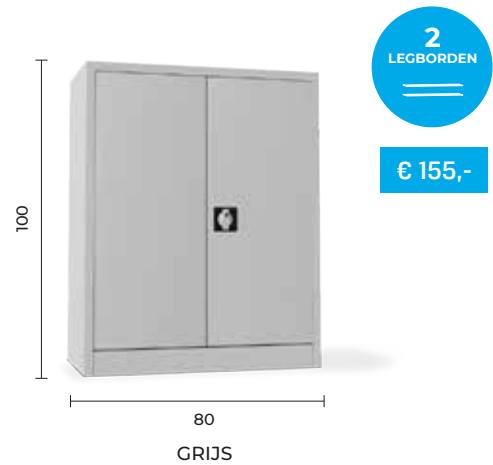

CO₂-PRESTATIELADDER

INOFEC

STANDAARD

ALLES OP EEN RIJ .

TOELICHTING .

De roldeurkast wordt compleet geleverd met kunststof lamellen, verstelbare legborden en een Cyberlock kwaliteitsslot met 2 sleutels.

- ✓ De 120x74 en 120x105 zijn uit te voeren met een 25mm topblad in wit, grijs eiken of donker beuken
- ✓ Verstelbare legborden zijn geschikt voor het inhangen laterale A4 hangmappen
- ✓ Uitgevoerd met krasvaste epoxy lak in aluminium, zwart, wit of grijs
- ✓ Magneetstrip zorgt voor een perfecte sluiting van de roldeuren
- ✓ Afmetingen 120x74x46, 100x180x40, 120x105x46 en 120x195x46
- ✓ Dikte materiaal is 0,7 mm
- ✓ Draagvermogen per legbord circa 50 kg
- ✓ Extra legborden voor deze kasten zijn los bij te bestellen
- ✓ Uitgevoerd met stelvoetjes
- ✓ 120x74, 120x105 en 120x195 zijn uit te voeren met een uittrekframe voor hangmappen

DELUXE

ALLES OP EEN RIJ .

TOELICHTING .

De draaideurkast wordt geleverd met verstelbare legborden en een Ronis kwaliteitsslot met 2 sleutels.

- ✓ Verstelbare legborden zijn geschikt voor het inhangen van laterale A4 hangmappen
- ✓ Uitgevoerd met krasvaste epoxylak in aluminium, zwart, wit, of grijs
- ✓ Kast is volledig gelast
- ✓ Afmetingen 80x100x38, 80x180x38, 92x120x42 en 92x194x42
- ✓ Dikte materiaal is 0,7 mm
- ✓ Draagvermogen per legbord is circa 50 kg
- ✓ Extra legborden voor deze kasten zijn los bij te bestellen