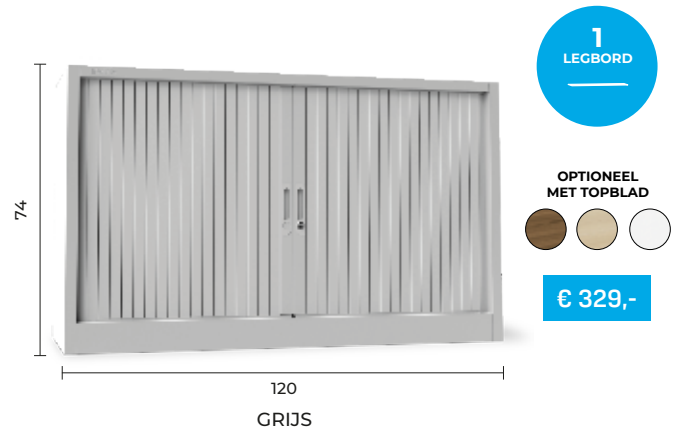

CO₂-PRESTATIELADDER

INOFEC

STANDAARD

ALLES OP EEN RIJ .

TOELICHTING .

De roldeurkast wordt compleet geleverd met kunststof lamellen, verstelbare legborden en een Cyberlock kwaliteitsslot met 2 sleutels.

- ✓ De 120x74 en 120x105 zijn uit te voeren met een 25mm topblad in wit, grijs eiken of donker beuken
- ✓ Verstelbare legborden zijn geschikt voor het inhangen laterale A4 hangmappen
- ✓ Uitgevoerd met krasvaste epoxy lak in aluminium, zwart, wit of grijs
- ✓ Magneetstrip zorgt voor een perfecte sluiting van de roldeuren
- ✓ Afmetingen 120x74x46, 100x180x40, 120x105x46 en 120x195x46
- ✓ Dikte materiaal is 0,7 mm
- ✓ Draagvermogen per legbord circa 50 kg
- ✓ Extra legborden voor deze kasten zijn los bij te bestellen
- ✓ Uitgevoerd met stelvoetjes
- ✓ 120x74, 120x105 en 120x195 zijn uit te voeren met een uittrekframe voor hangmappen

DELUXE

ALLES OP EEN RIJ .

TOELICHTING .

De draaideurkast wordt geleverd met verstelbare legborden en een Ronis kwaliteitsslot met 2 sleutels.

- ✓ Verstelbare legborden zijn geschikt voor het inhangen van laterale A4 hangmappen
- ✓ Uitgevoerd met krasvaste epoxylak in aluminium, zwart, wit, of grijs
- ✓ Kast is volledig gelast
- ✓ Afmetingen 80x100x38, 80x180x38, 92x120x42 en 92x194x42
- ✓ Dikte materiaal is 0,7 mm
- ✓ Draagvermogen per legbord is circa 50 kg
- ✓ Extra legborden voor deze kasten zijn los bij te bestellen